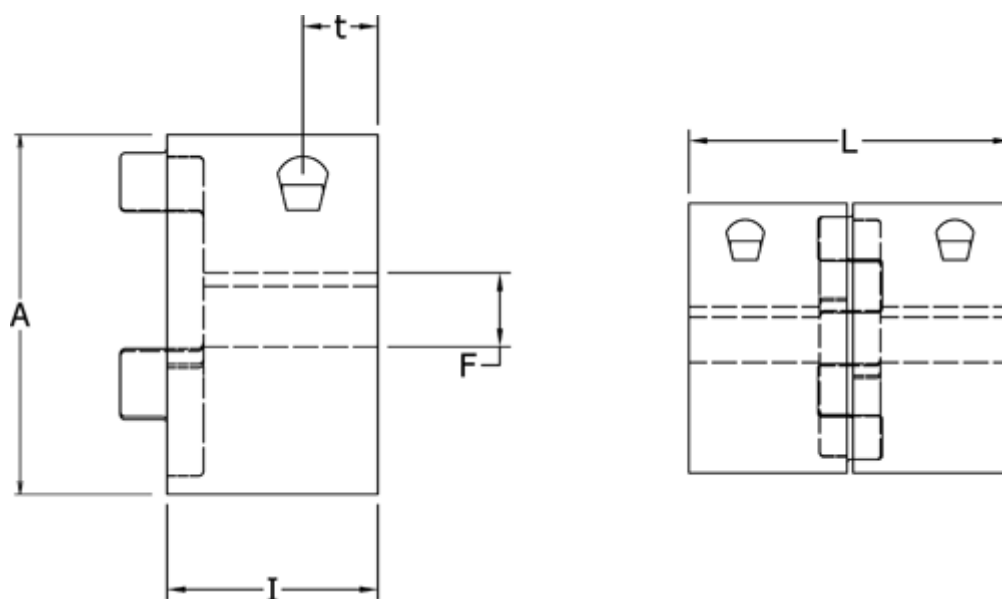

Varenummer: 3335042M030
Beskrivelse: Klemnav Klonex ES42
ALU Aluminium, Boring 30H7 mm

Mål

A = 95
F = 30
I = 50
L = 126
t = 20.0